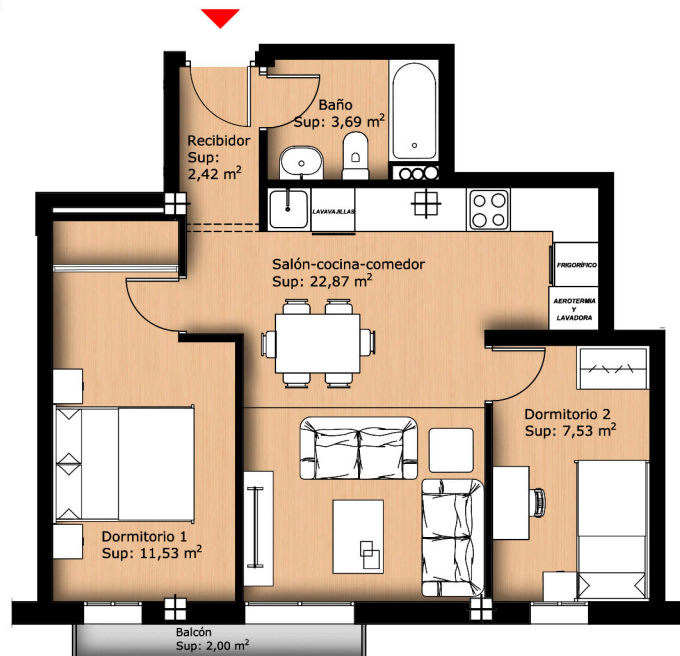

EDIFICIO
valparaíso

32 Viviendas, Oficina,
Trasteros y Aparcamientos

Calle Zambrana, 98, 100 y 102
Calle Huerta de las Eras, 32
23700

Linares _ Jaén

Planta Primera _ Portal 1
vivienda_B 2D

Sup. Útil	48,04m²
Sup. Construida Propia	54,54m²
Sup. Prop. Zonas Comunes	9,83m²
Sup. Construida Total	64,37m²
Sup. Terraza Descubierta	2,00m²