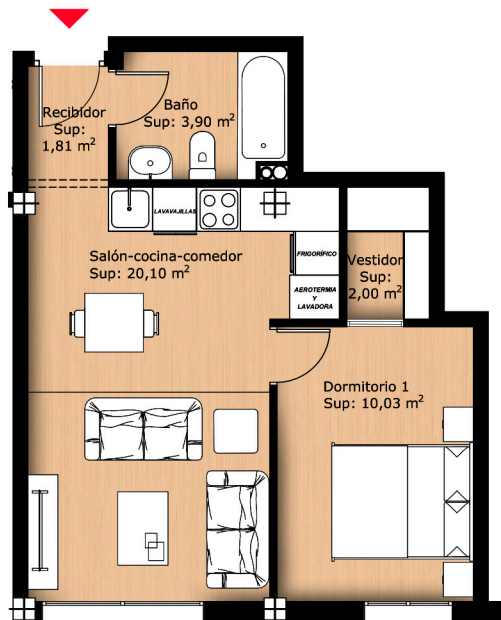

EDIFICIO
valparaíso

**32 Viviendas, Oficina,
Trasteros y Aparcamientos**

Calle Zambrana, 98, 100 y 102
Calle Huerta de las Eras, 32
23700

Linares _ Jaén

**Planta Baja _ Portal 1
vivienda_B 1D**

Sup. Útil	37,84m²
Sup. Construida Propia	43,52m²
Sup. Prop. Zonas Comunes	7,84m²
Sup. Construida Total	51,36m²