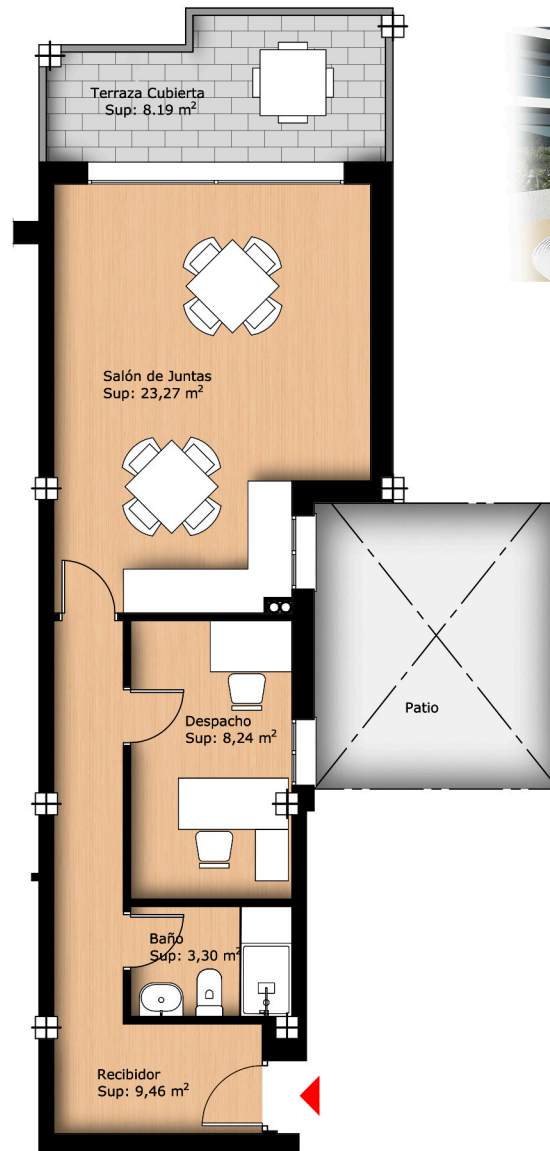

EDIFICIO
valparaíso

**32 Viviendas, Oficina,
Trasteros y Aparcamientos**

Calle Zambrana, 98, 100 y 102
Calle Huerta de las Eras, 32
23700

Linares _ Jaén

**Planta Baja _ Portal 4
vivienda_B Oficina**

Sup. Útil	52,46m²
Sup. Construida Propia	60,16m²
Sup. Prop. Zonas Comunes	10,84m²
Sup. Construida Total	71,00m²